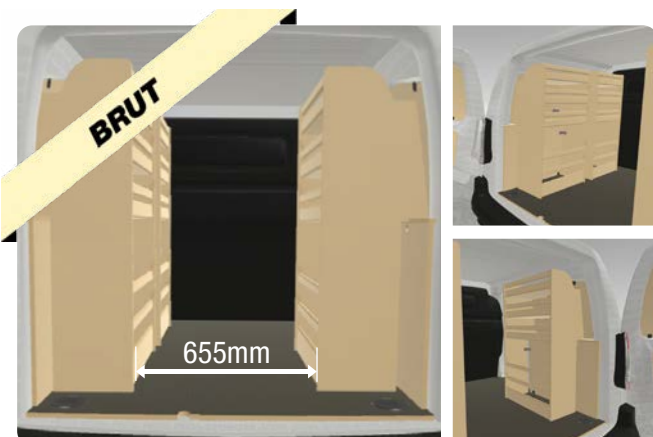

Pack TRANSPORT